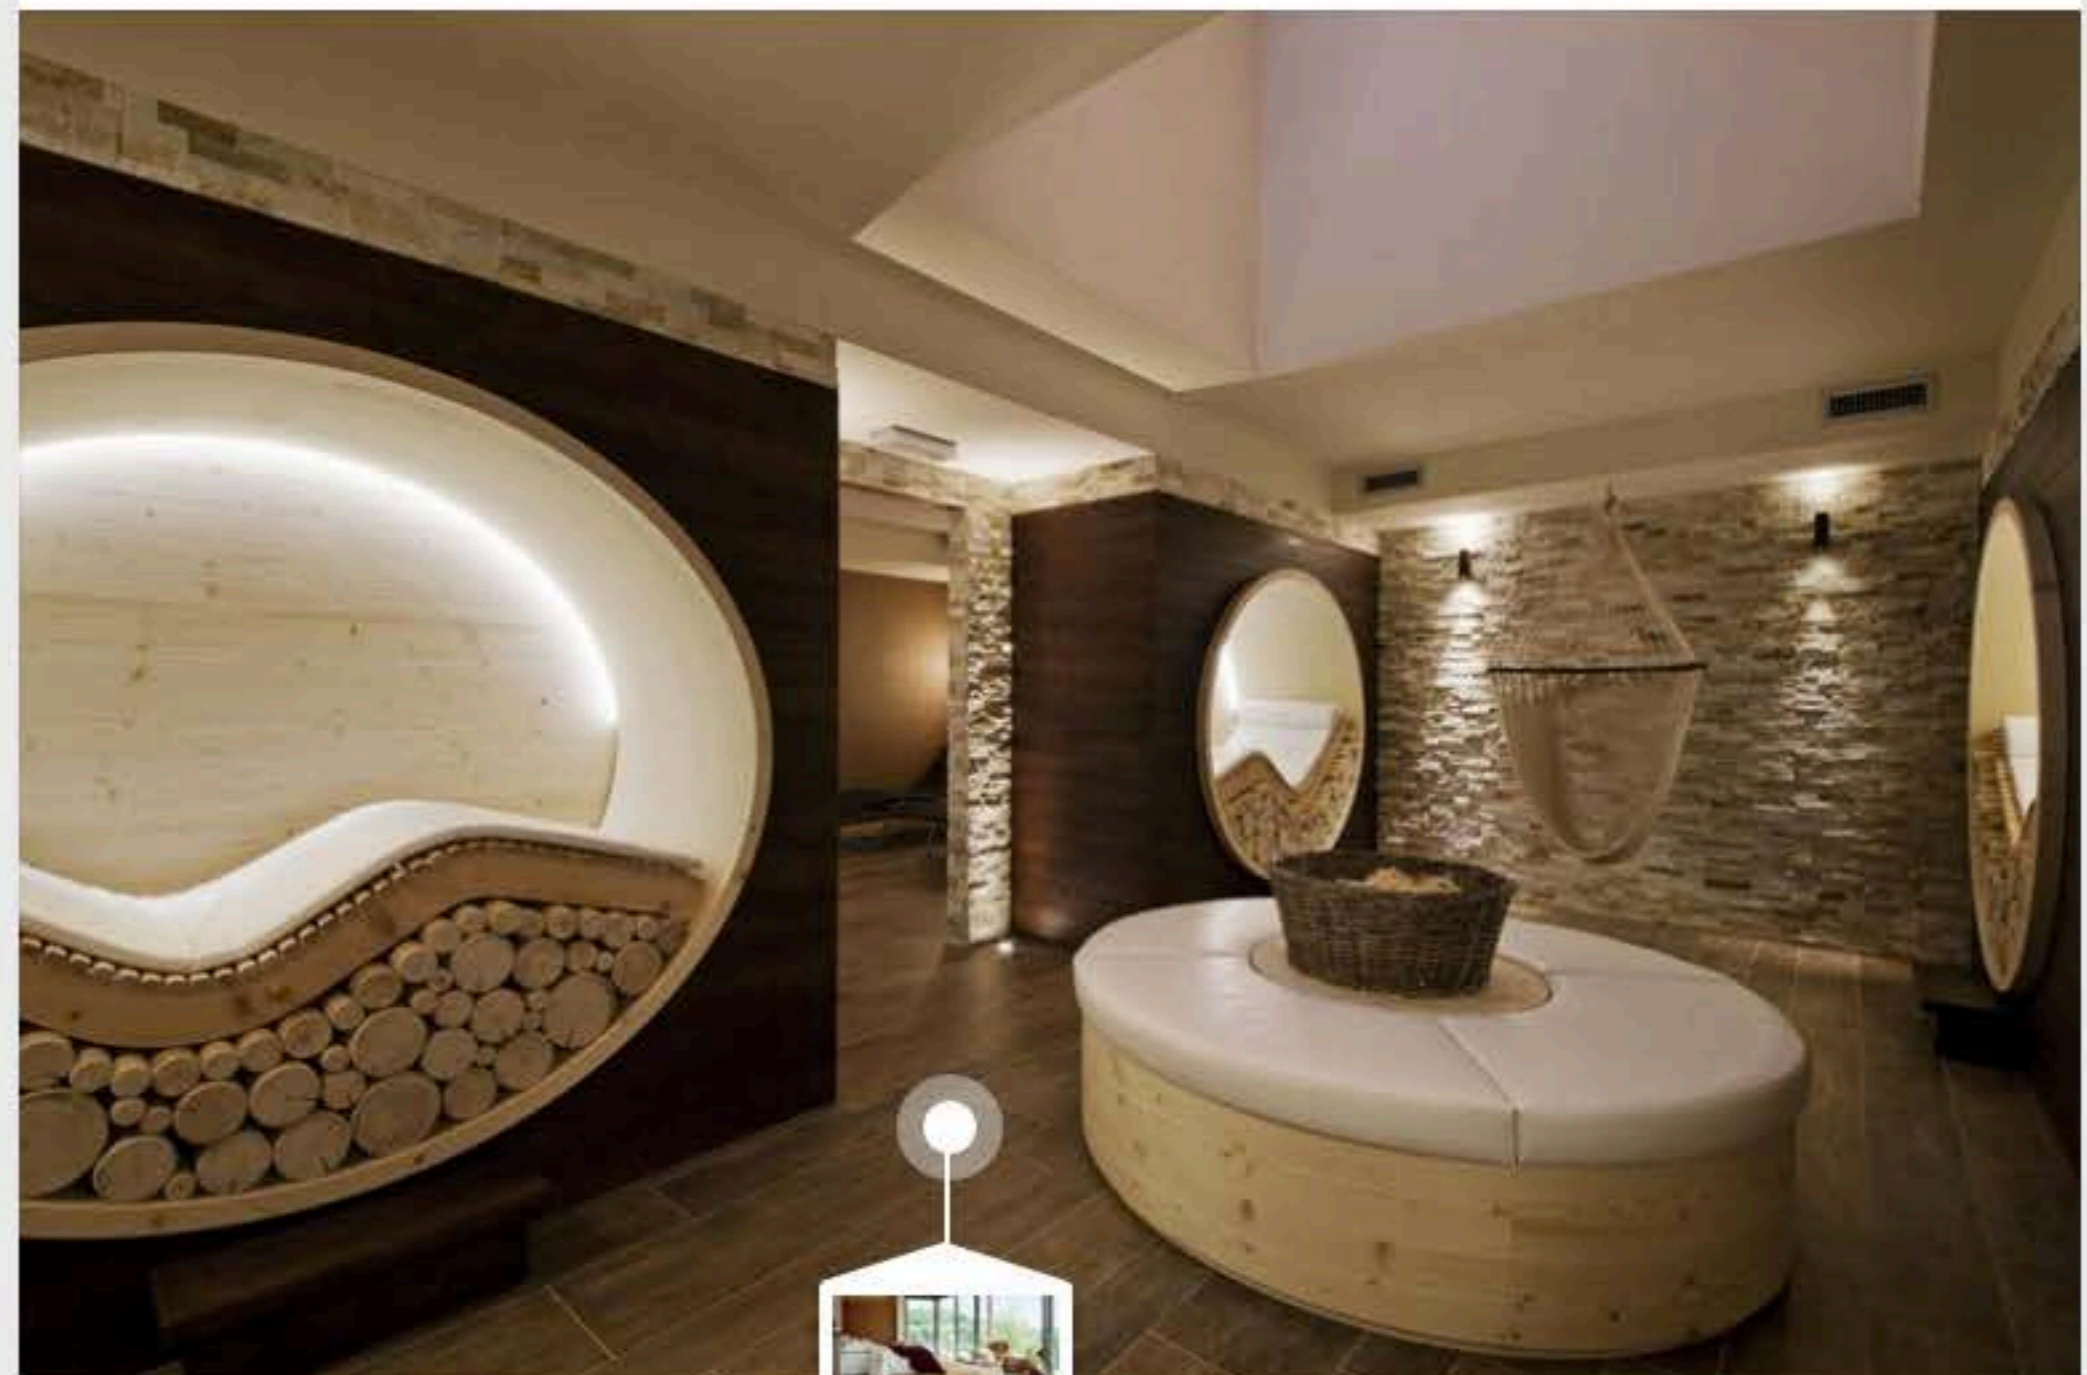

SHARE

5 ❤️

Archilovers Editorial Office

a identifié 1 produit(s) dans le projet La Torretta - il y a 36 minutes