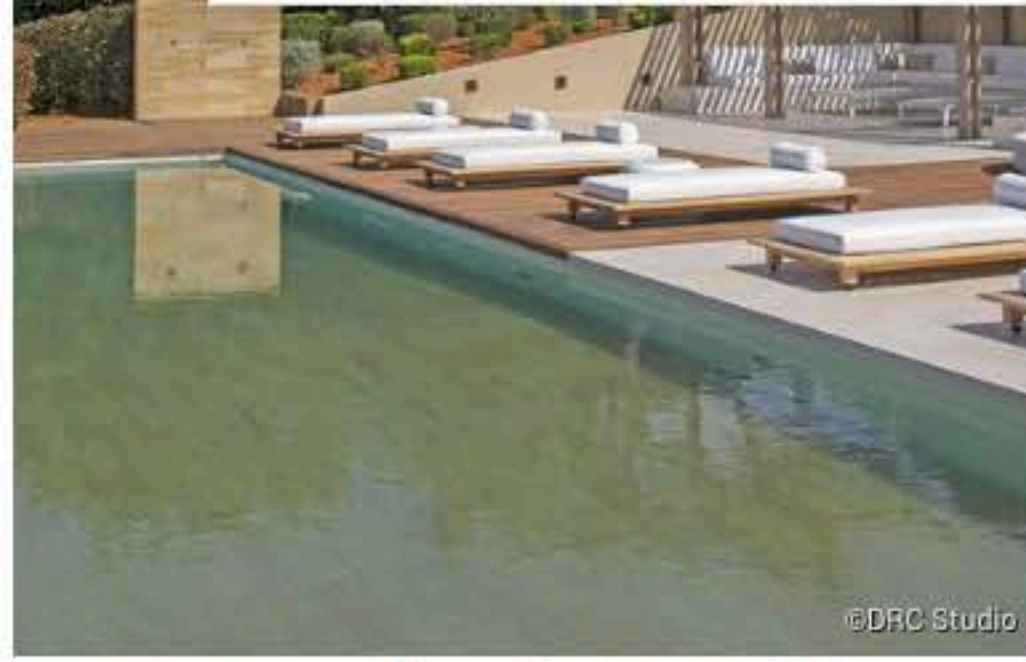

Share and discover Architecture and Interior design

S'inscrire