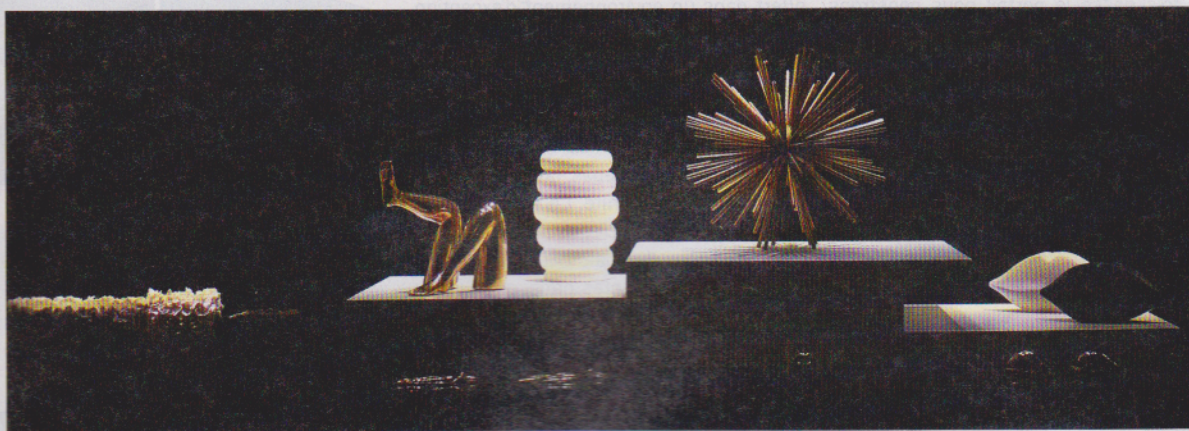

CHRISTINE BODINO
DESIGN

4 AV SELVOSA 06400 CANNES . TÉL. +33(0)4 92 98 05 01 . WWW.CHRISTINEBODINO.COM